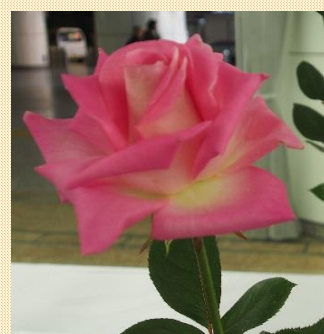

お市の方

ファーストレディー・アキエ

ピュアレディ

尾山

キタイン

サムシング・ブルー

各品種は2021年4月頃よりお届けする新苗です。

1本から14本迄、単価2,200円 15本～29本迄、単価2,000円、30本以上は単価1,800円となります。