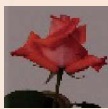

2027年度幹旋頒布苗候補

これまで人気のあった品種等多く取り揃えました。注文数に応じて苗の接木をします。注文の詳細は7月号でお知らせします。
なお、注文は注文書のメール添付、FAX、手紙等、文面でお願ひします。事務所への電話注文はできません。

HT あおい月

2012年JRC銀賞、先始め緑、開くと黄色、丸弁咲き、稀有な色合い、よく目立つ、大月啓伸作出

HT ガーデンプリンス

白地にピンクフラッシュ、剣弁高芯整形花、直立高性、強健種、花首長い
石井強作出

Pol ひな鶴

2021年JRC銀賞、ポリアンサ、ピンクの房咲き、鉢向きのかわいいバラ

HT レジーナ

2019年JRC金賞剣弁高芯整形花、強健種、別名、黎明(れいめい)
富吉紀夫作出

HT あげぼの

半直立剣弁高芯、コンテスト花
1964年
川合真一作出

HT 叶絵

2021年JRC銀賞、剣弁高芯整形花、銘花ストリームを親に持つ、
小久保作治作出

HT ピュアレディ

表弁ピンク、裏弁ブルーがかかった白のシックな色合いが人気種
片山 守作出

HT レッドクリフ

鮮明な赤と、裏弁白の剣弁高芯整形花、コンテスト人気種
倉地正夫作出

HT イーハートブの光

2017年JRC銀賞、ダイアナプリンセスウェールズ×あげぼの、黄色をベースに弁端赤、吉池貞蔵作出

HT 狭山路

2013年JRC銅賞、サーモンピンクに弁外ピンク、
三根 薫作出

HT ファーストレディ・アキエ

2009年JRC銅賞、これまで最も剣弁高芯整形花、コンテスト上位常連花
安田佑二作出

HT ワルト・ヴェーネ

2025年越後香りのばら銅賞、ダマスクモダン、剣弁高芯咲き、
富吉紀夫作出

HT エトワール

2025年JRC銀賞、淡いピンクに弁端濃いピンクの覆輪、剣弁高芯直立
富吉紀夫氏作出

HT サンドヒル

2023年JRC銅賞、アイボリーに中心は薄茶色、樹高低、開花早め
三根薫作出

HT 武州

1988年日本ばら会品種登録、オレンジ色の剣弁高芯整形花、
安田佑二作出

F 雨ニモマケズリパーシブルピンク

2019年岐阜国際ばら金賞、耐病性が強い、中輪丸弁八重咲、
吉池貞蔵作出

HT エレイン

淡いピンクのカップ咲き、ブッシュタイプで花は上向き、とげは少なめ
上野耕司作出

HT ストリーム

2002年品種登録、多くの銘花の親に使われた。直立型剣弁高芯花
安田佑二作出

HT ふれあい

2022年越後香りのばら銀賞、ダマスクモダン強香、直立高性強健種
富吉紀夫作出

F キャンディポップ

白地にピンク覆輪のブッシュ型、ガーデンでもよく目立つ、直立性樹高120~150cm、上野耕司作出

HT オクタヴィアン

淡い藤色に弁端パールピンクの覆輪、直立強健種、やや早咲き
2014年
上野耕司作出

HT スピアナート

淡い藤色に裏弁濃い藤色、セミダブル、房咲きになる。
上野耕司作出

HT 紅しおり

2019年JRC銅賞、同、香りの賞、ローズピンク、直立性高性
片山守作出

F 宅間ヶ谷

2023年JRC銀賞、オレンジピンクからクリーム白
尾形英男作出

HT エリカ

アイボリーホワイトにピンクのぼかし、剣弁高芯整形花
倉地正夫作出

HT チャイルド・アプリコット

2019年越後国際香りのばら銀賞、ティー香、フルーツが混じる
上野耕司作出

HT ホワイトベリー

2018年JRC金賞、クリーム地に弁端ピンク、直立強健種、
富吉紀夫作出

F ファルセット

2018年JRC金賞、耐病性が強く、強健種、やや早咲き、
上野耕司作出

HT 尾山

ソフトピンクにグラデーションがかかる。直立強健高芯剣弁
上野耕司作出

HT 花ごころ

2018年JRC銀賞、高芯剣弁成形花、強健種
三根 薫作出

HT ミスティ・モーニング

2016年JRC金賞、半直立高生強健、遅咲き種、
富吉紀夫作出