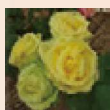

2027年度幹旋頒布苗候補

これまで人気のあった品種等多く取り揃えました。注文数に応じて苗の接木をします。注文の詳細は7月号でお知らせします。
 なお、注文は注文書のメール添付、FAX、手紙等、文面でお願ひします。事務所への電話注文はできません。

HT あおい月

2012年JRC銀賞、先始め緑、開くと黄色、丸弁咲き、稀有な色合い、よく目立つ、大月啓伸作出

HT ガーデンプリンス

白地にピンクフラッシュ、剣弁高芯整形花、直立高性、強健種、花首長い
石井強作出

Pol ひな鶴

2021年JRC銀賞、ポリアンサ、ピンクの房咲き、鉢向きのかわいいバラ

HT レジーナ

2019年JRC金賞剣弁高芯整形花、強健種、別名、黎明(れいめい)
富吉紀夫作出

HT あげぼの

半直立剣弁高芯、コンテスト花
1964年
川合真一作出

HT 叶絵

2021年JRC銀賞、剣弁高芯整形花、銘花ストリームを親に持つ、
小久保作治作出